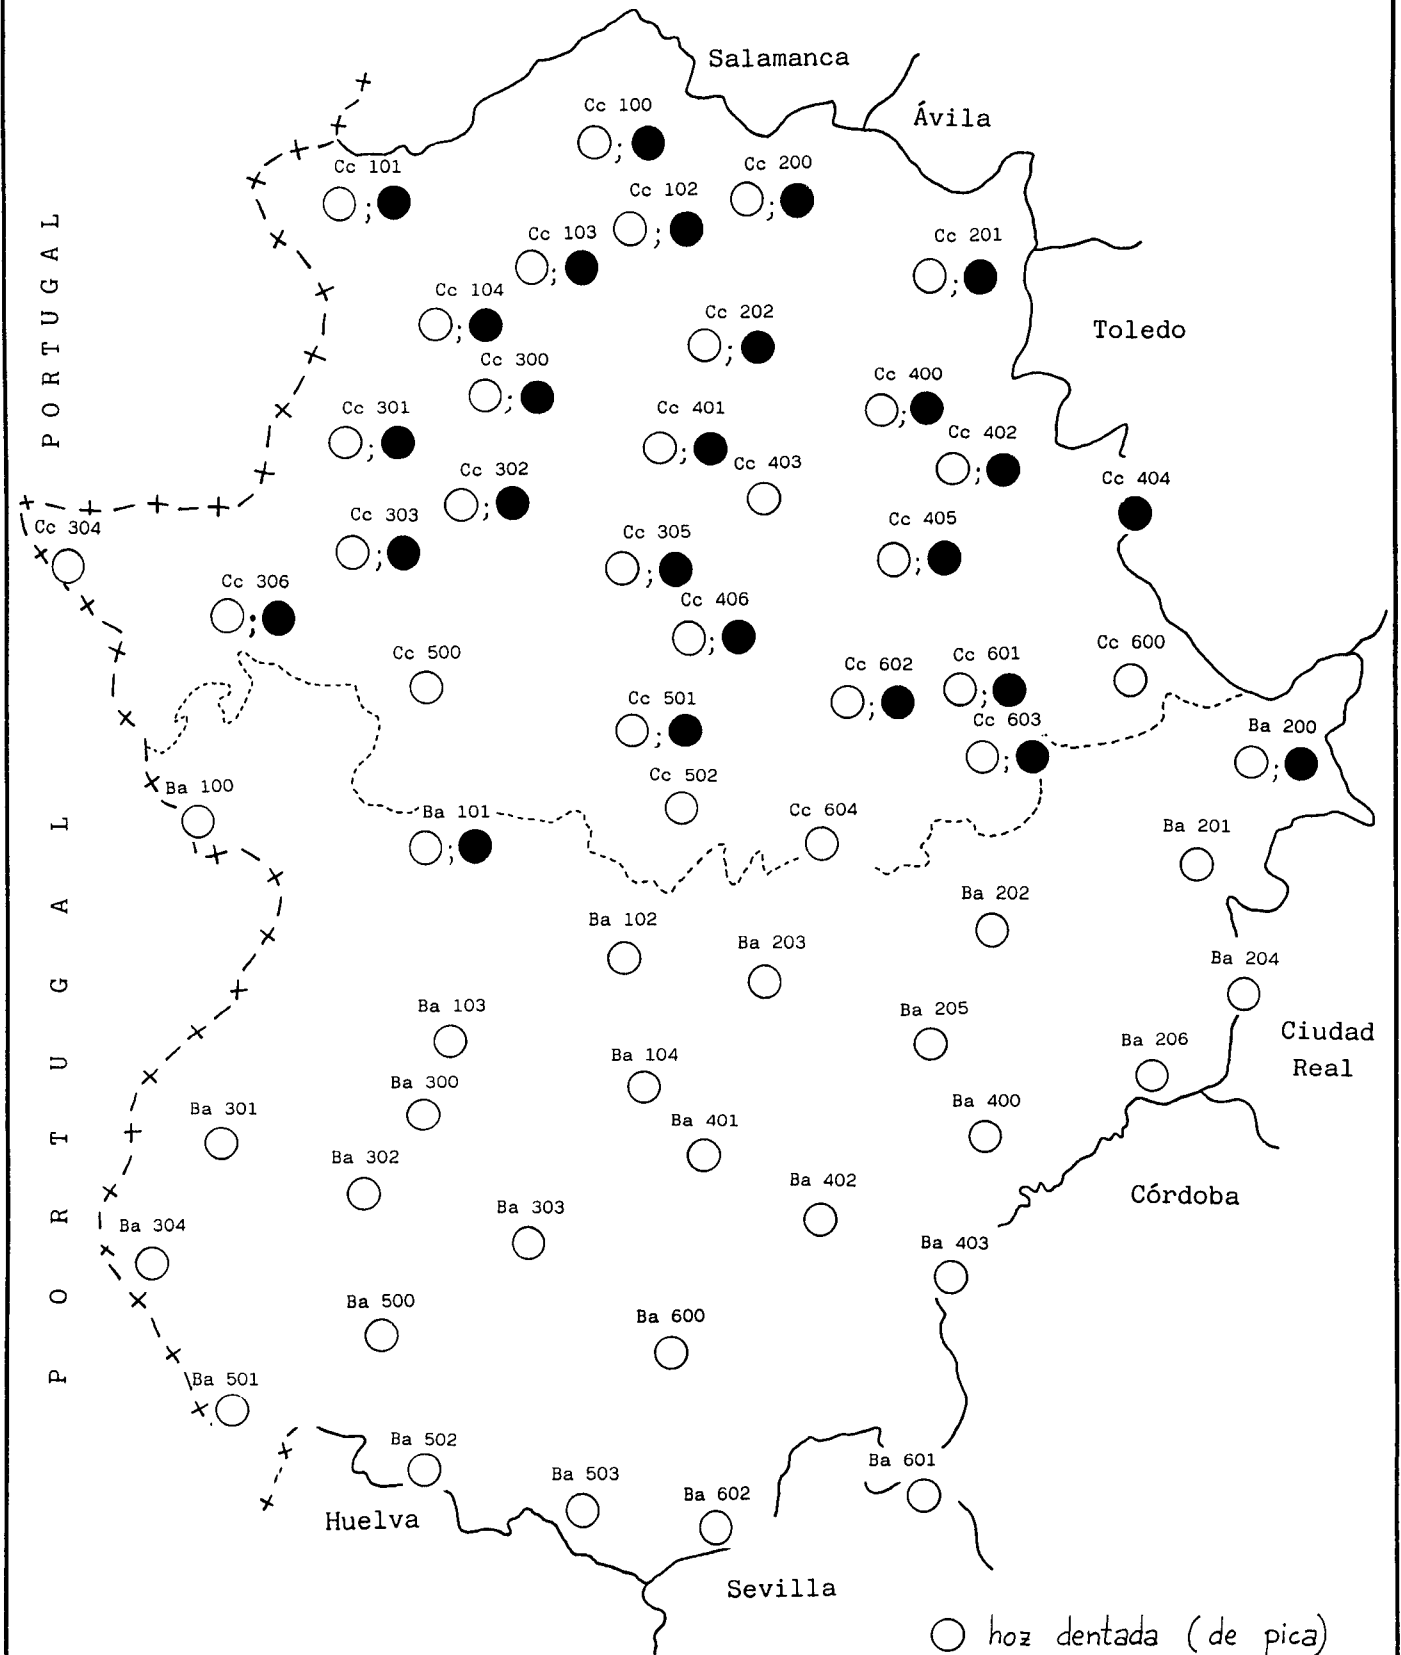

# CARTOGRAFÍA LINGÜÍSTICA DE EXTREMADURA

## TIPOS DE HOZ

MAPA 36

- hoz dentada (de pica)
- hoz lisa (de corte)