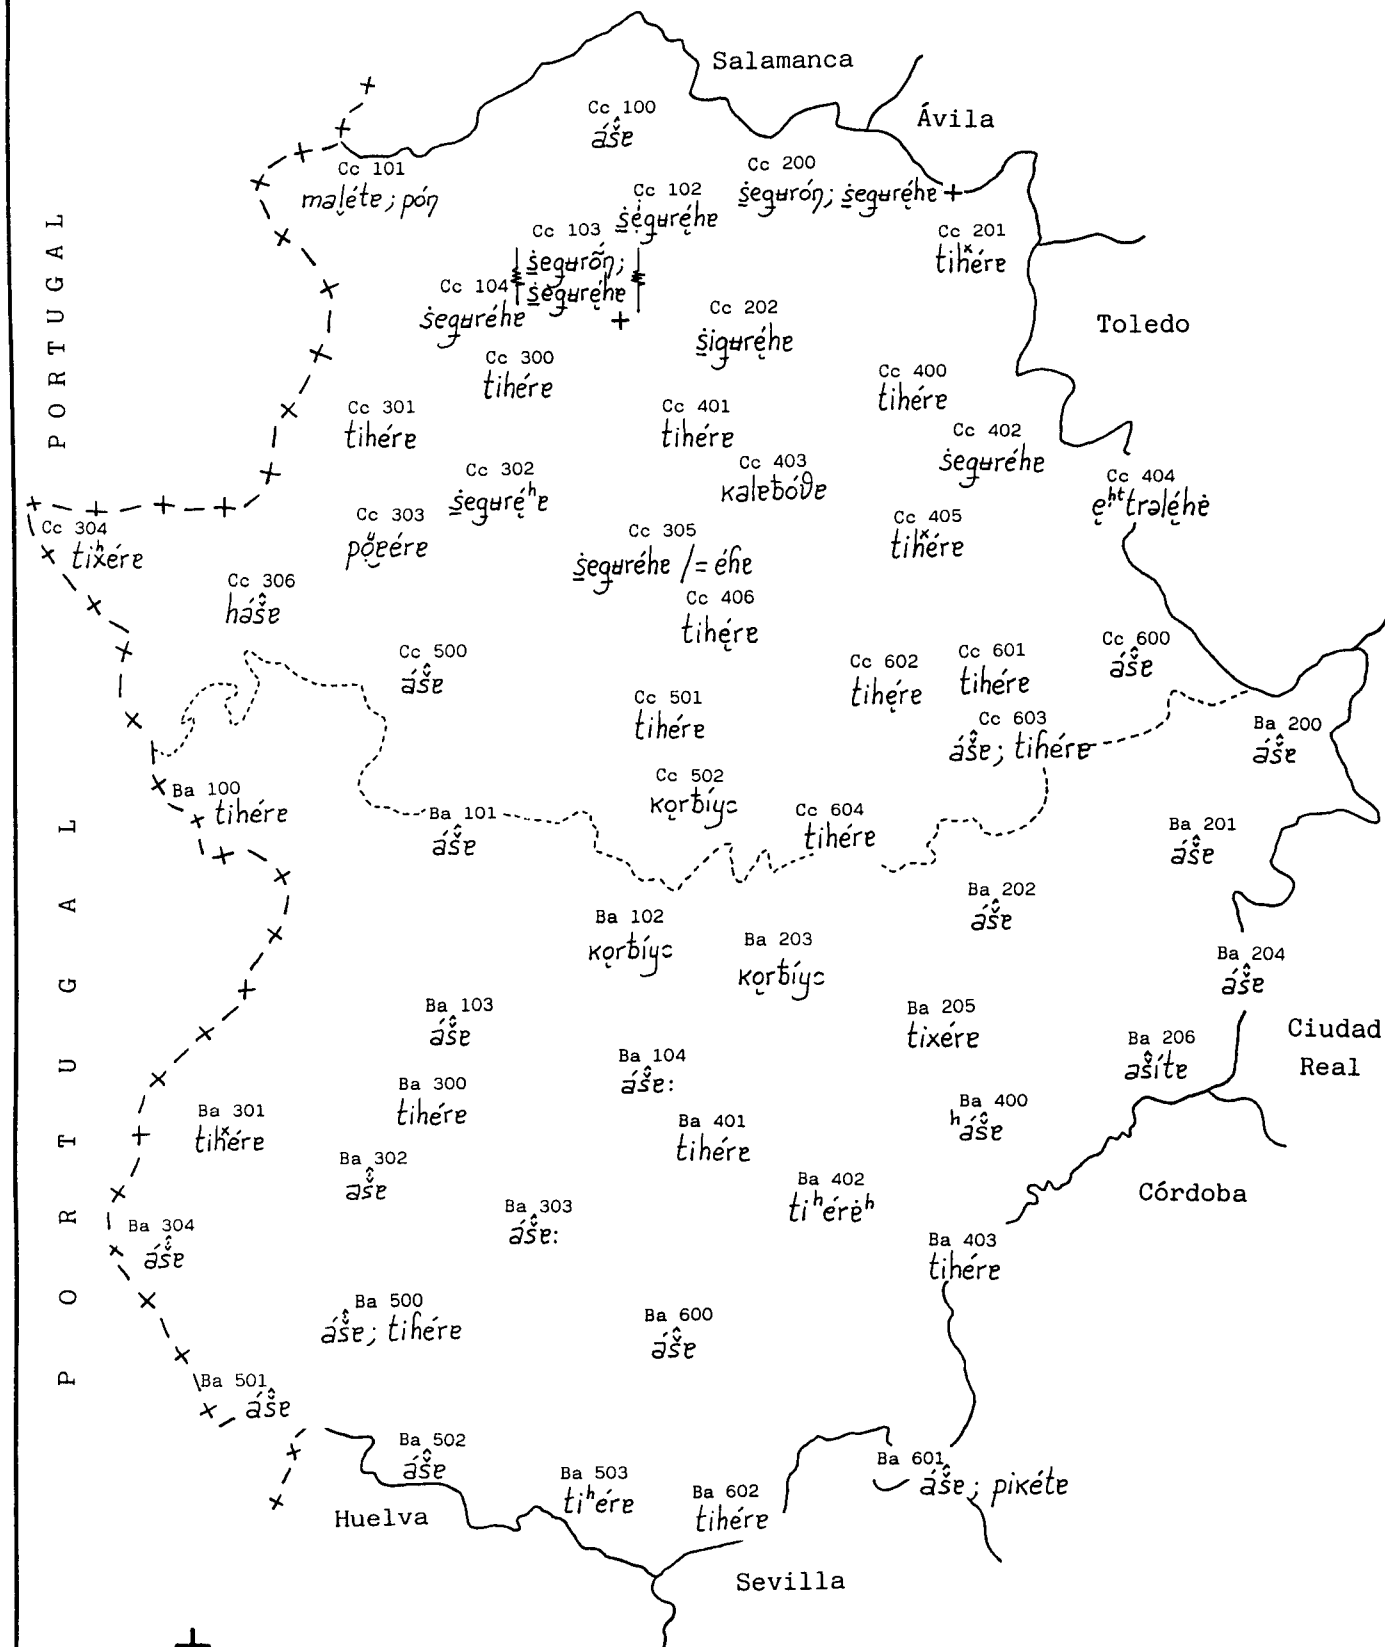

CARTOGRAFÍA LINGÜÍSTICA DE EXTREMADURA

INSTRUMENTO PARA CORTAR RAMAS

MAPA 97

Cc 103, Cc 200 : I, hacha grande ; II, hacha pequeña.