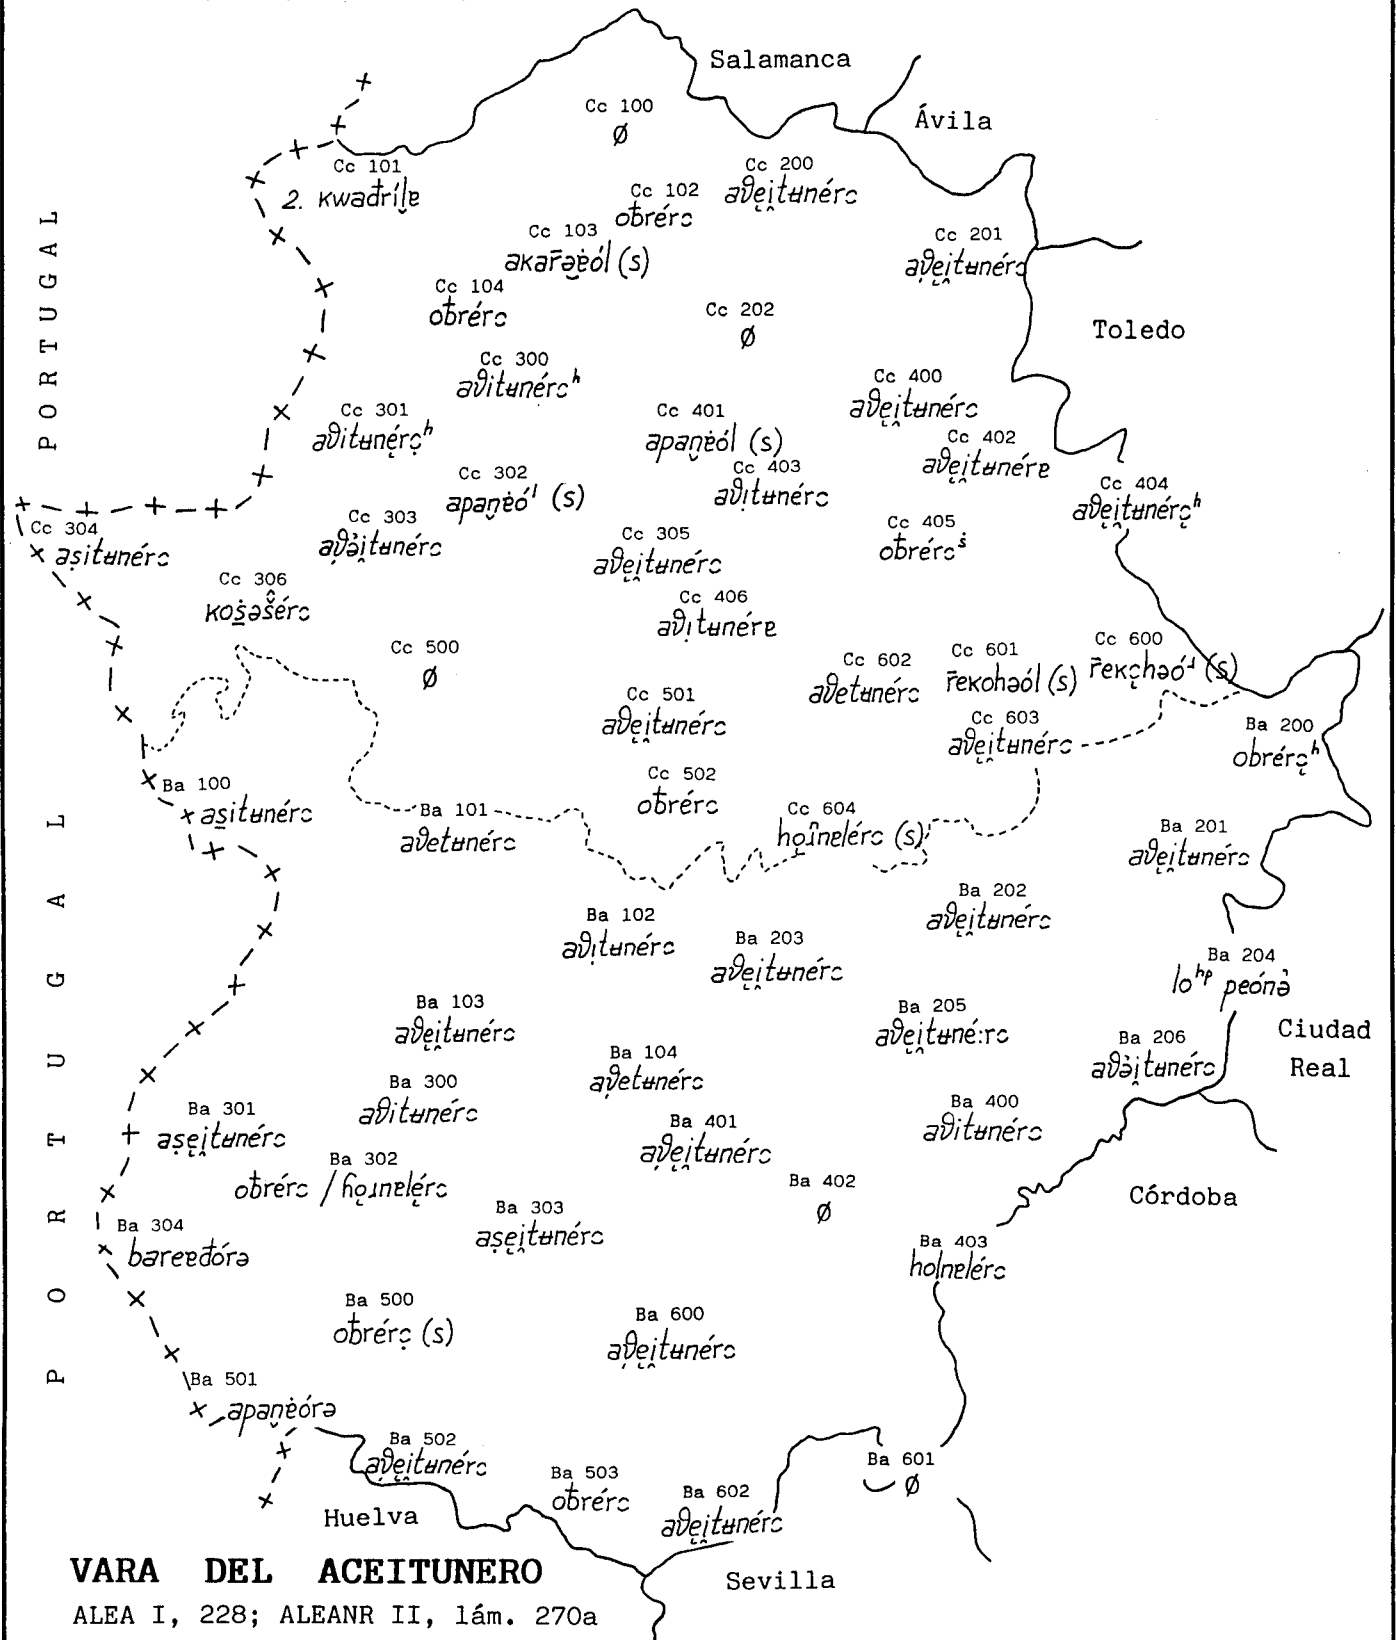

ACEITUNEROS

ALEA I, 227; ALEANR II, lám. 270 a

MAPA 190

VARA DEL ACEITUNERO

ALEA I, 228; ALEANR II, lám. 270a

Vara es casi exclusivo. Las excepciones son: baréere (Cc 601), bajleere (Cc 602), baréere (Cc 603), báre_ejhá (Ba 104), subiere (Ba 202), káre (Ba 203), alérc (Ba 400), subiere (Ba 502) y pálc (Ba 601).